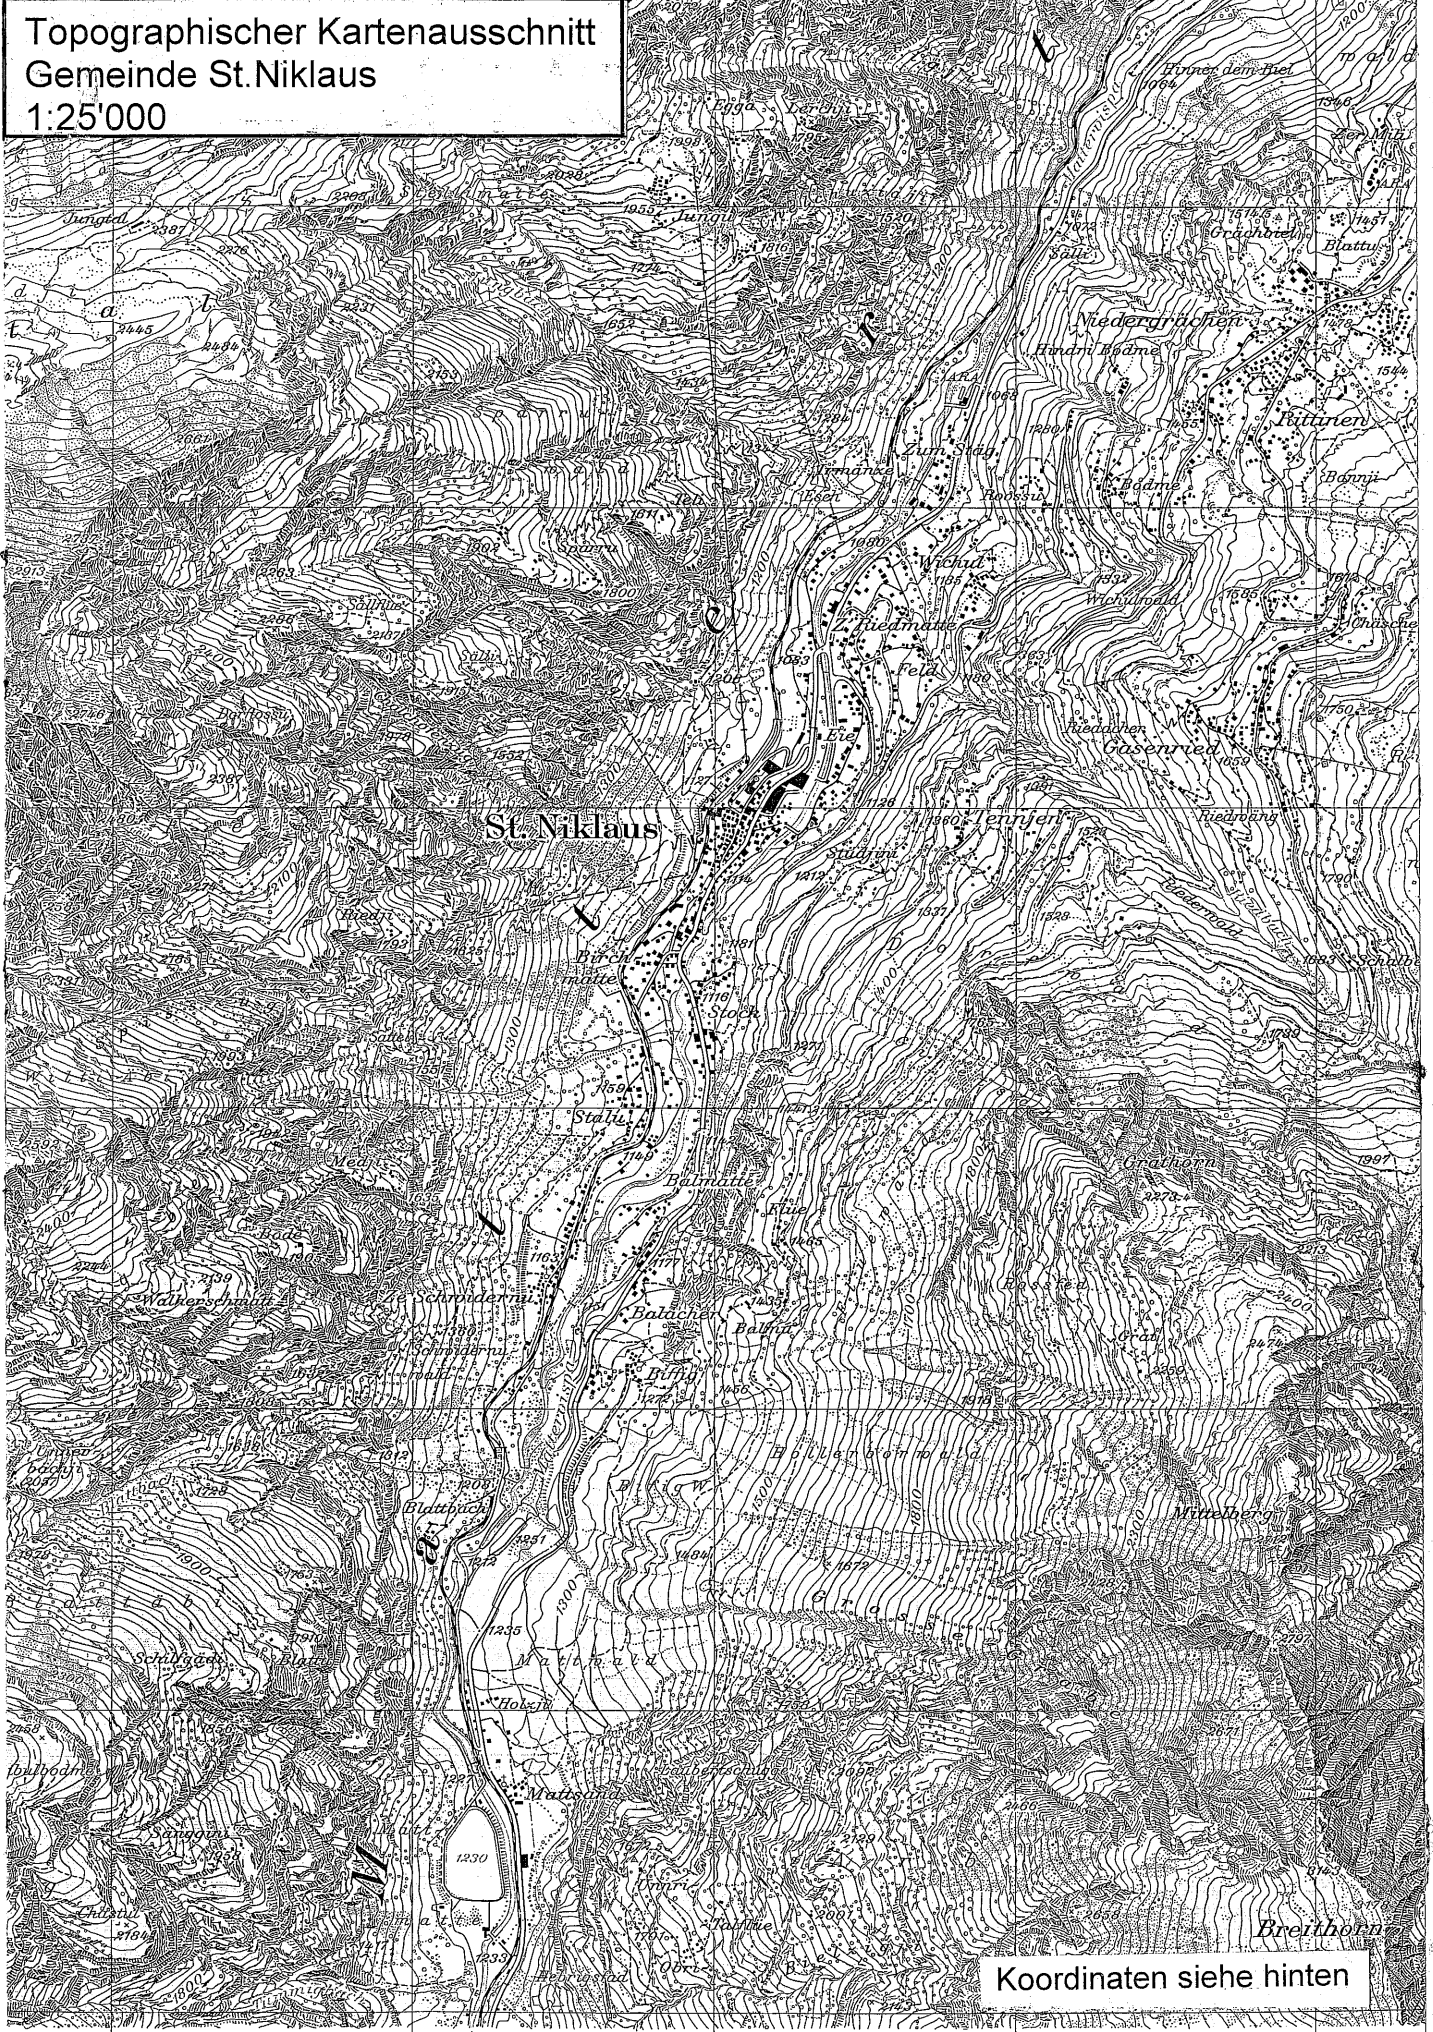

Topographischer Kartenausschnitt
Gemeinde St. Niklaus
1:25'000

116
115
114
113
112
111
110

St. Niklaus

Koordinaten siehe hinten

626 627 628 629 630

Markierung des Standorts mit Kreis und Fadenkreuz

Koordinaten des Standorts:

x: / y:

x (waagrecht) / y (senkrecht) z.B. 628'550 / 114'900