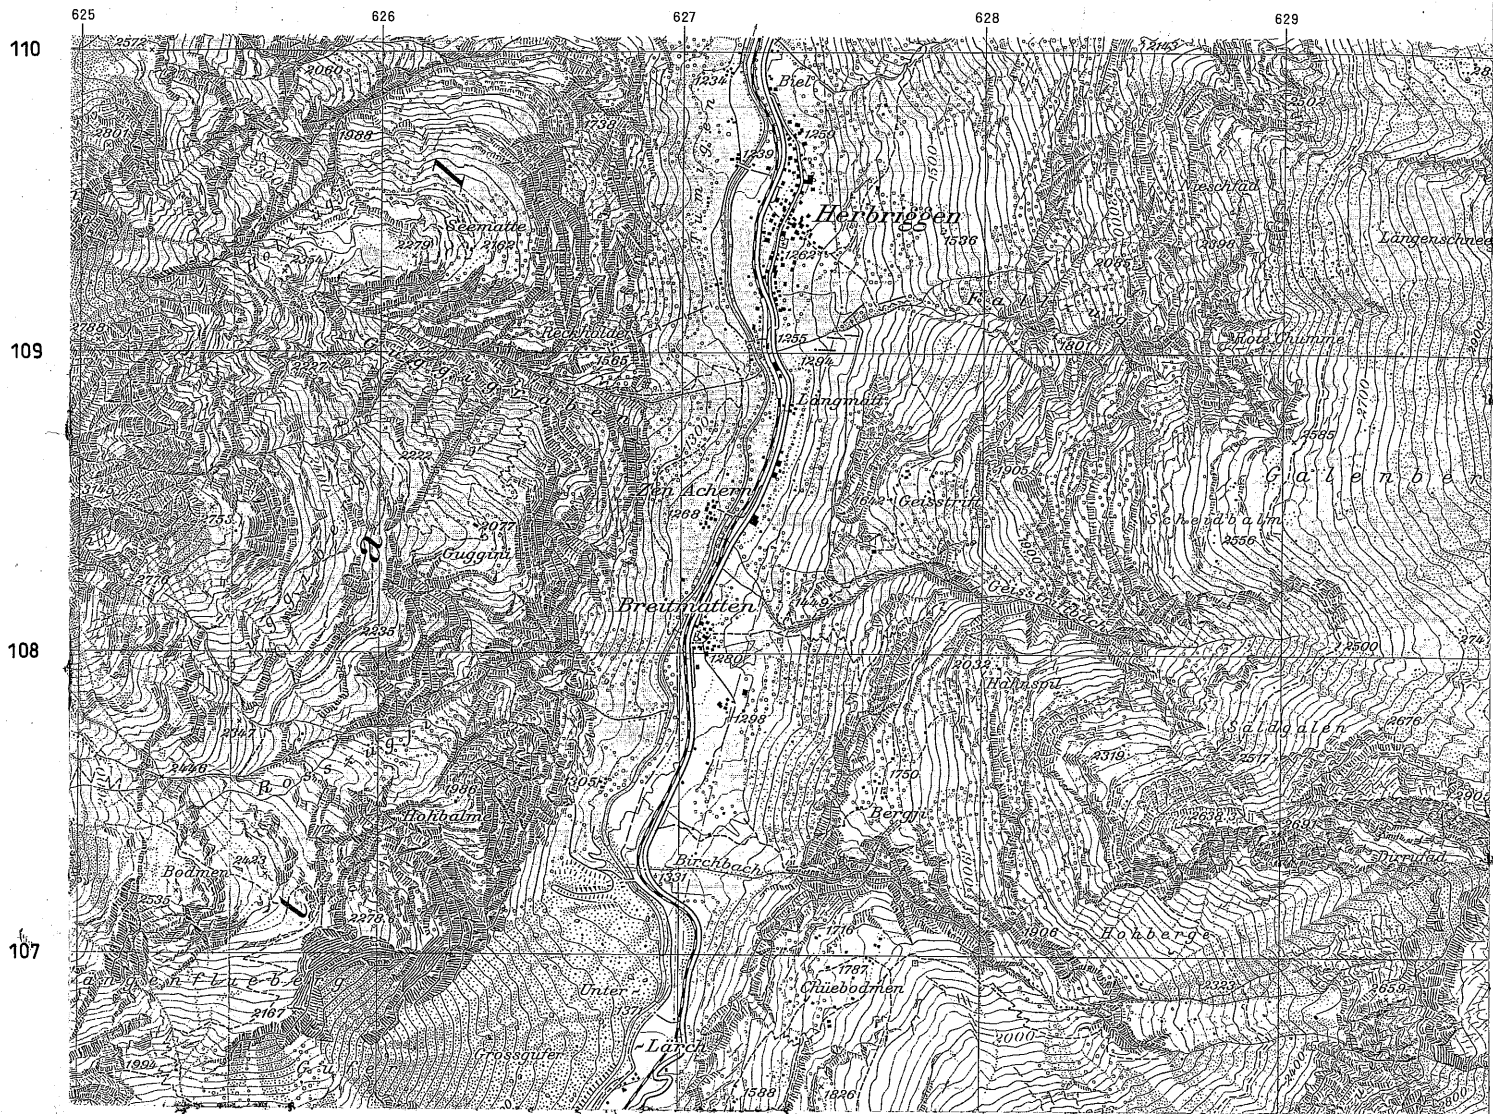

Topographischer Kartenausschnitt
Gemeinde St. Niklaus
1:25'000

116
115
114
113
112
111
110

St. Niklaus

Koordinaten siehe hinten

626 627 628 629 630

Markierung des Standorts mit Kreis und Fadenkreuz

Koordinaten des Standorts:

x: / y:

x (waagrecht) / y (senkrecht) z.B. 628'550 / 114'900